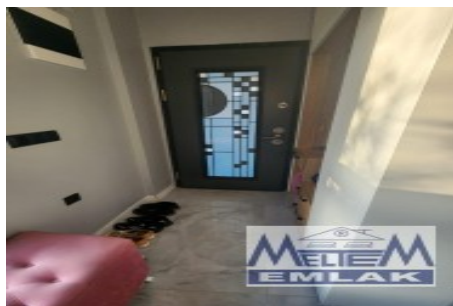

İlan No:f-220224-891